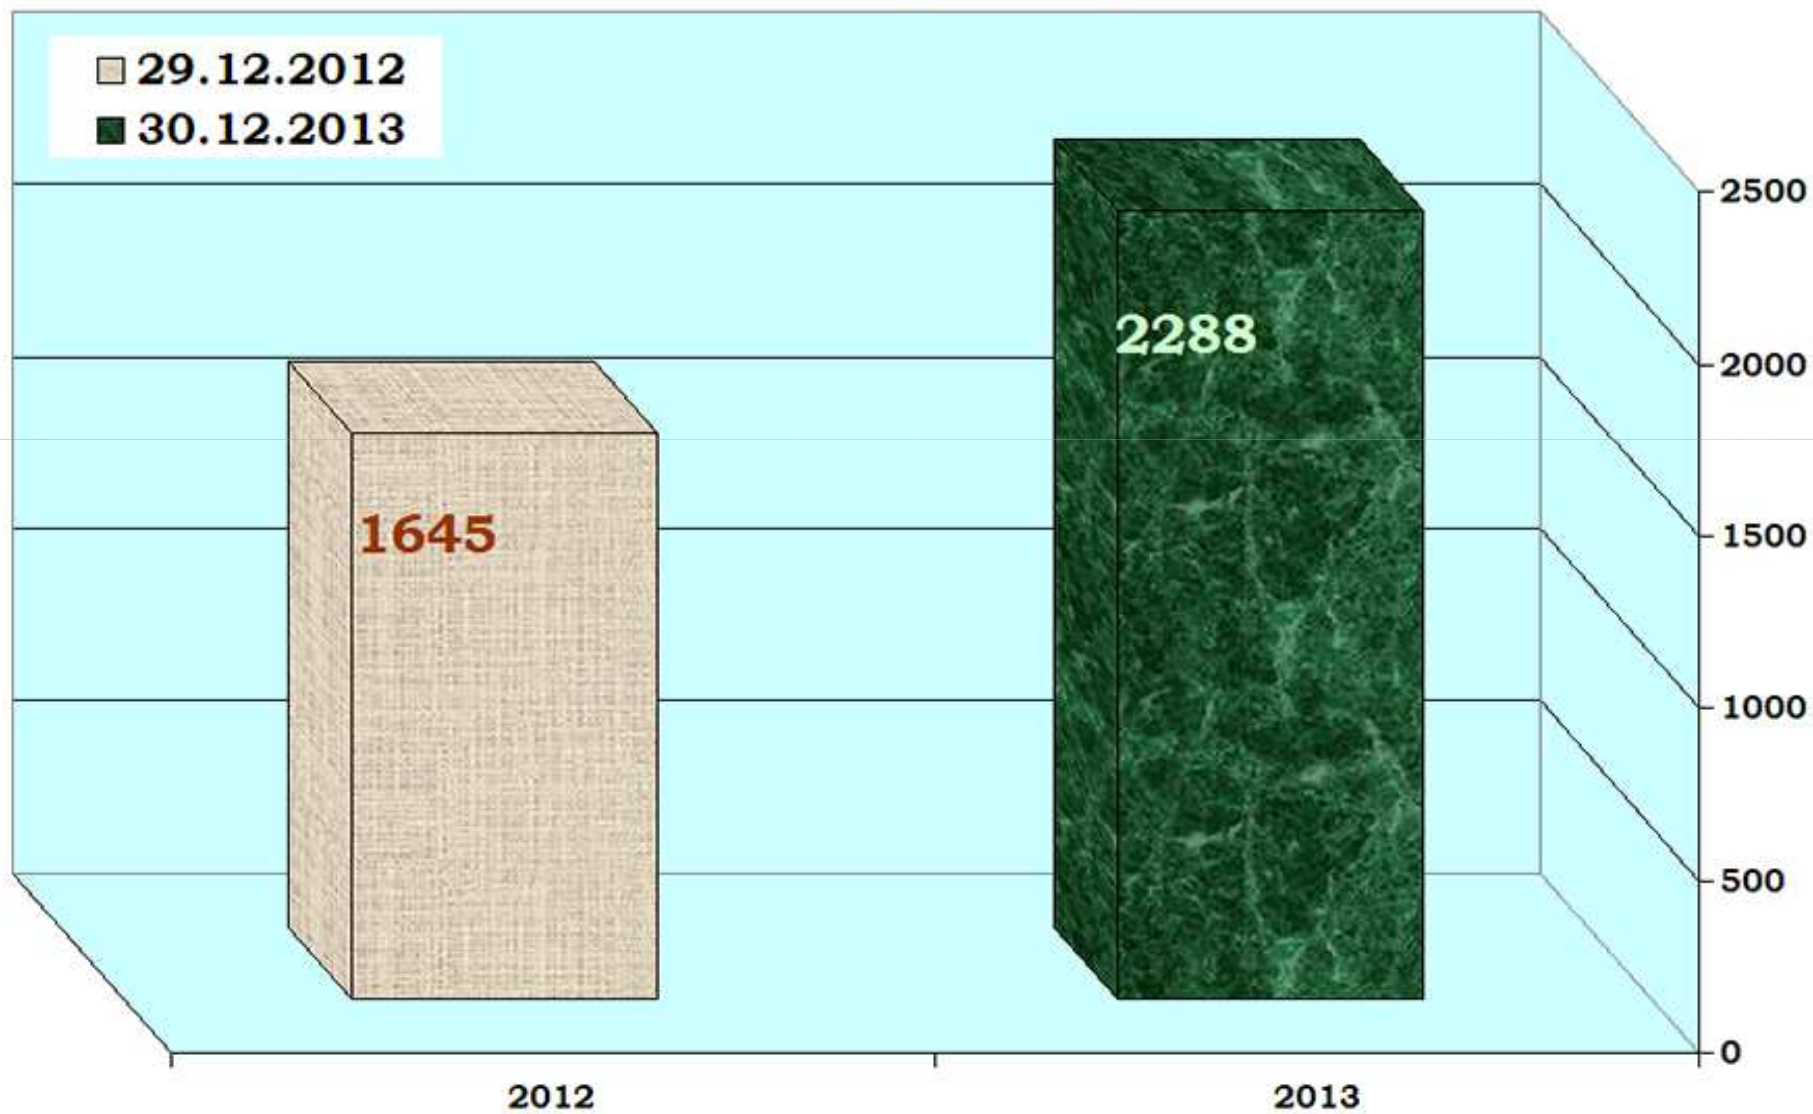

www.prometeus.nsc.ru

2013 — позади, 2014 — впереди

Итоги прошлого года

Объём сайта (в Мб)

Итоги прошлого года

Итоги прошлого года

Итоги прошлого года

Основные показатели сайта www.prometeus.nsc.ru за 2010–2013 гг.

отображаемый трафик	2010	2011	2012	2013
уникальные посетители	976014	646353	527083	468533
визиты	1341243	889987	731925	799552
визитов на посетителя	1,37	1,37	1,38	1,7
страницы	4667547	3805824	3531462	3496180
страниц на визит	3,48	4,27	4,82	4,37
хиты	21338255	14376429	11278784	10083613
хитов на визит	15,9	16,15	15,4	12,61
перекачка [гигабайт]	154,38	122,36	142,69	239,13
перекачка на визит [килобайт]	120,69	144,15	204,42	313,6
неотображаемый трафик (роботы)	2010	2011	2012	2013
страницы	4183745	4730175	3362856	5829630
хиты	5746228	5727170	4092312	8834771
перекачка [гигабайт]	75,53	86,78	89,25	140,79