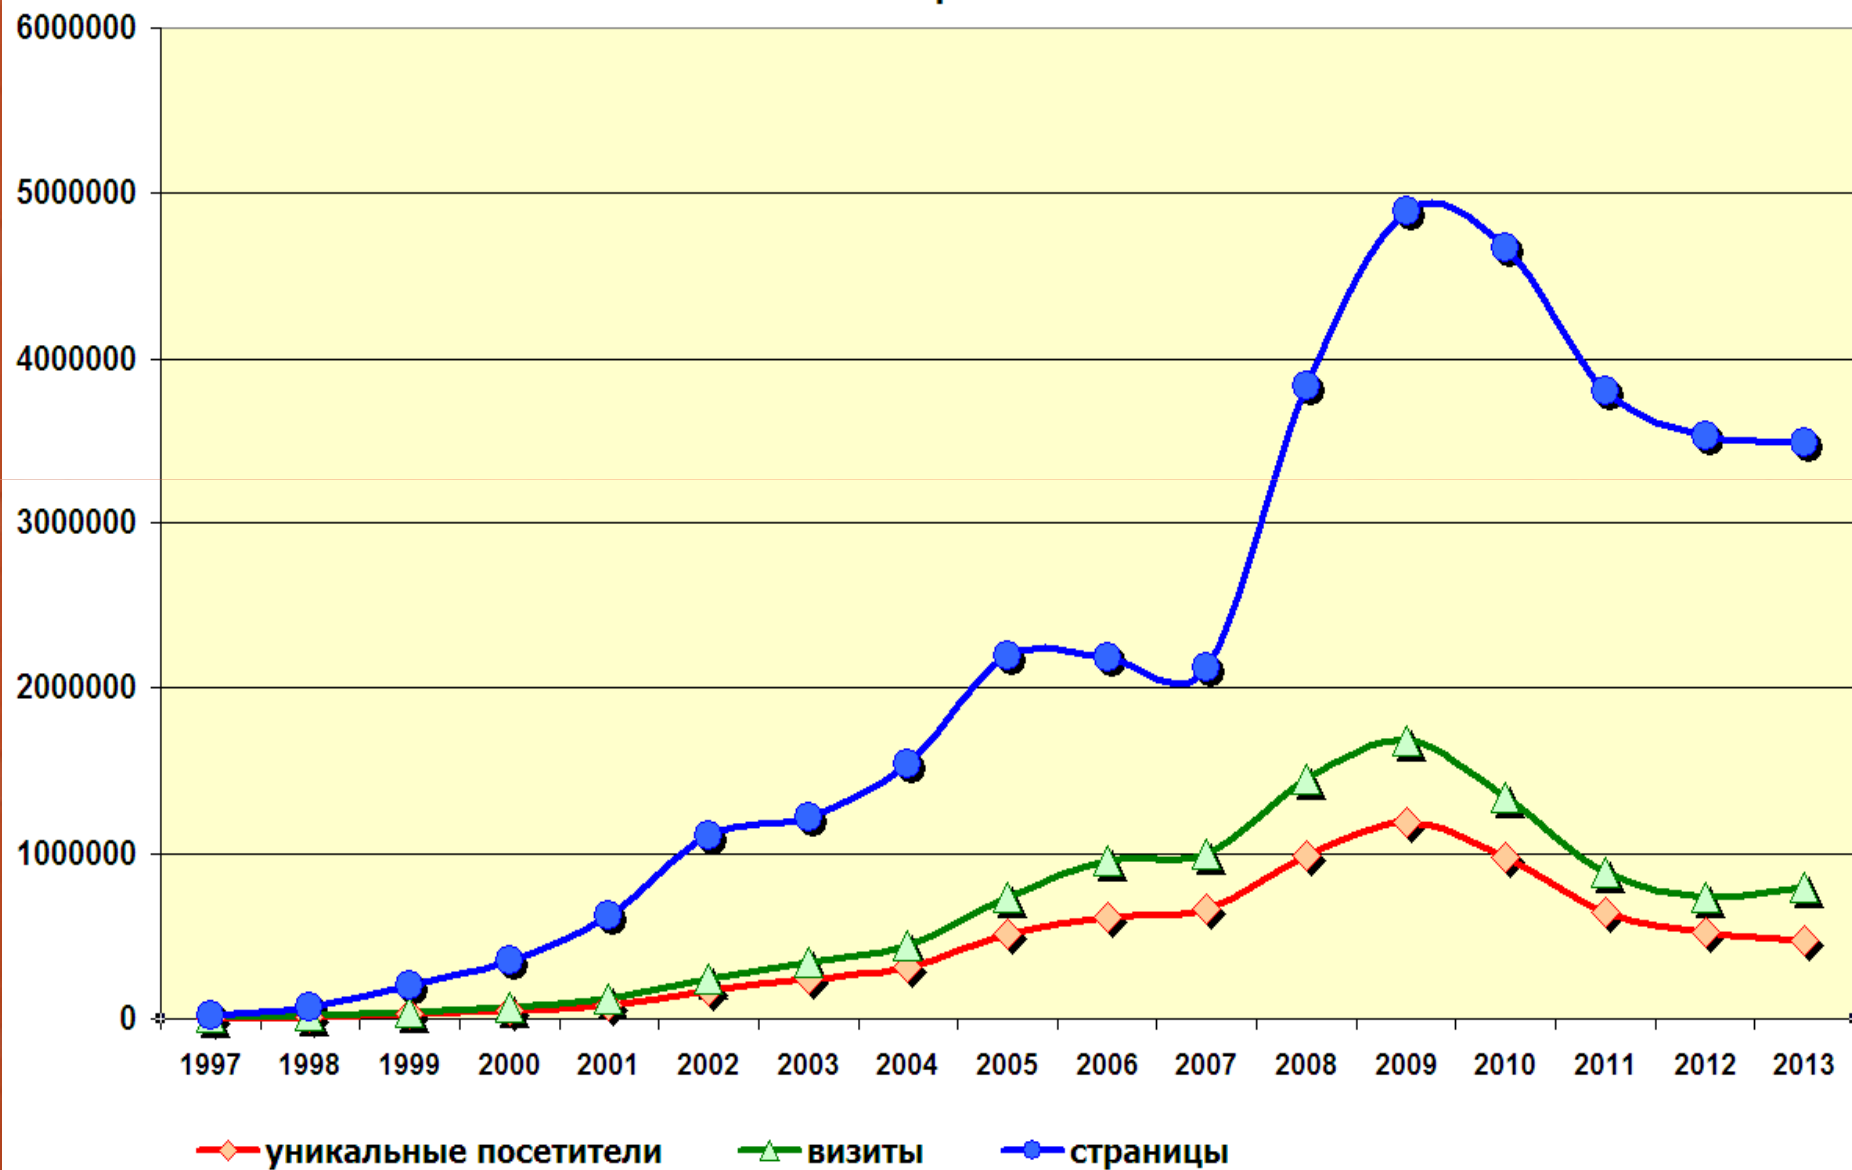

отображаемый трафик	2010	2011	2012	2013
уникальные посетители	976014	646353	527083	468533
визиты	1341243	889987	731925	799552
визитов на посетителя	1,37	1,37	1,38	1,7
страницы	4667547	3805824	3531462	3496180
страниц на визит	3,48	4,27	4,82	4,37
хиты	21338255	14376429	11278784	10083613
хитов на визит	15,9	16,15	15,4	12,61
перекачка [гигабайт]	154,38	122,36	142,69	239,13
перекачка на визит [килобайт]	120,69	144,15	204,42	313,6
неотображаемый трафик (роботы)	2010	2011	2012	2013
страницы	4183745	4730175	3362856	5829630
хиты	5746228	5727170	4092312	8834771
перекачка [гигабайт]	75,53	86,78	89,25	140,79

Итоги прошлого года

Основные показатели www.prometeus.nsc.ru в 2010-2013 гг.

Итоги прошлого года

Основные показатели www.prometeus.nsc.ru в 1997-2013 гг.

Итоги прошлого года

Топ-10 самых популярных страниц сайта (по вхождению) 2002-2013