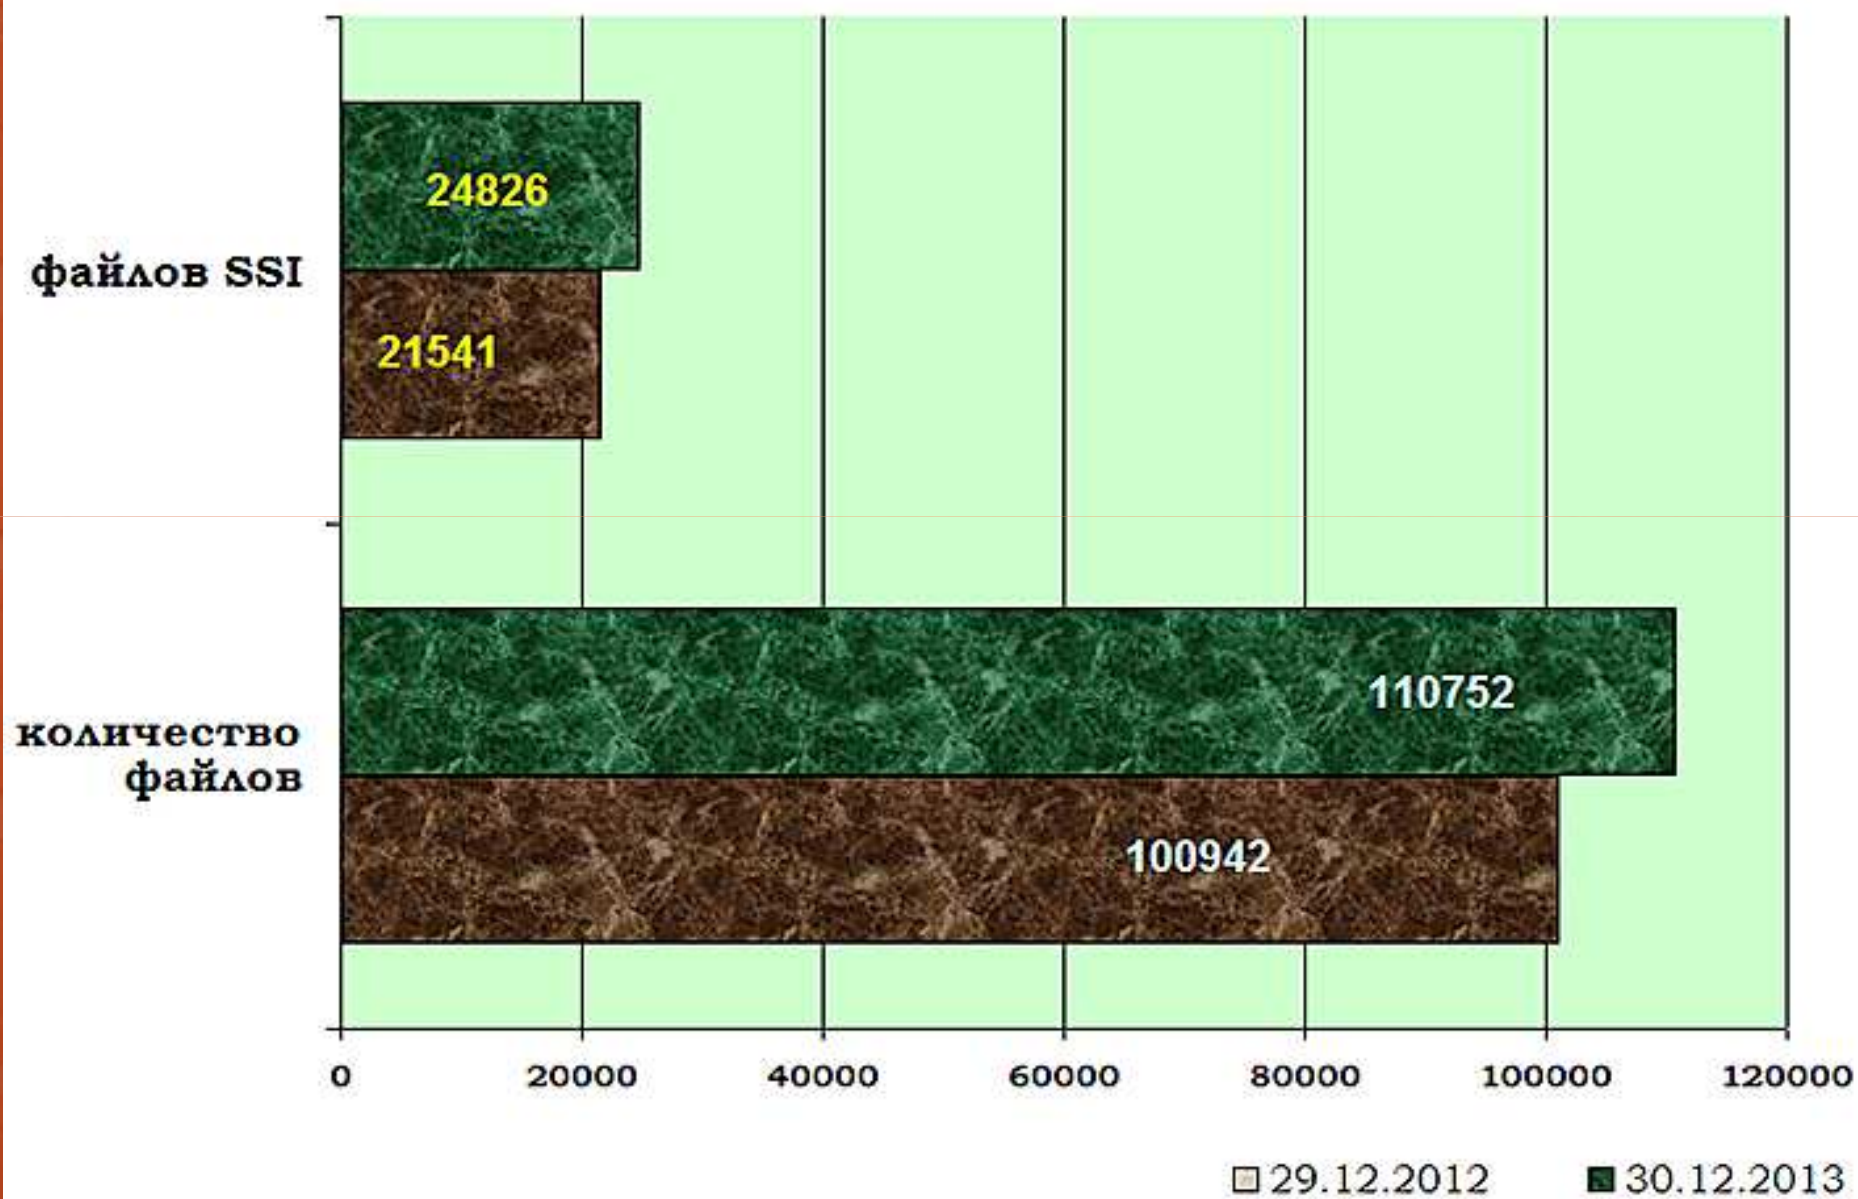

www.prometeus.nsc.ru

2013 — позади, 2014 — впереди

Итоги прошлого года

Объём сайта (в Мб)

Итоги прошлого года

Итоги прошлого года

Итоги прошлого года

Основные показатели сайта www.prometeus.nsc.ru за 2010–2013 гг.

отображаемый трафик	2010	2011	2012	2013
уникальные посетители	976014	646353	527083	468533
визиты	1341243	889987	731925	799552
визитов на посетителя	1,37	1,37	1,38	1,7
страницы	4667547	3805824	3531462	3496180
страниц на визит	3,48	4,27	4,82	4,37
хиты	21338255	14376429	11278784	10083613
хитов на визит	15,9	16,15	15,4	12,61
перекачка [гигабайт]	154,38	122,36	142,69	239,13
перекачка на визит [килобайт]	120,69	144,15	204,42	313,6
неотображаемый трафик (роботы)	2010	2011	2012	2013
страницы	4183745	4730175	3362856	5829630
хиты	5746228	5727170	4092312	8834771
перекачка [гигабайт]	75,53	86,78	89,25	140,79