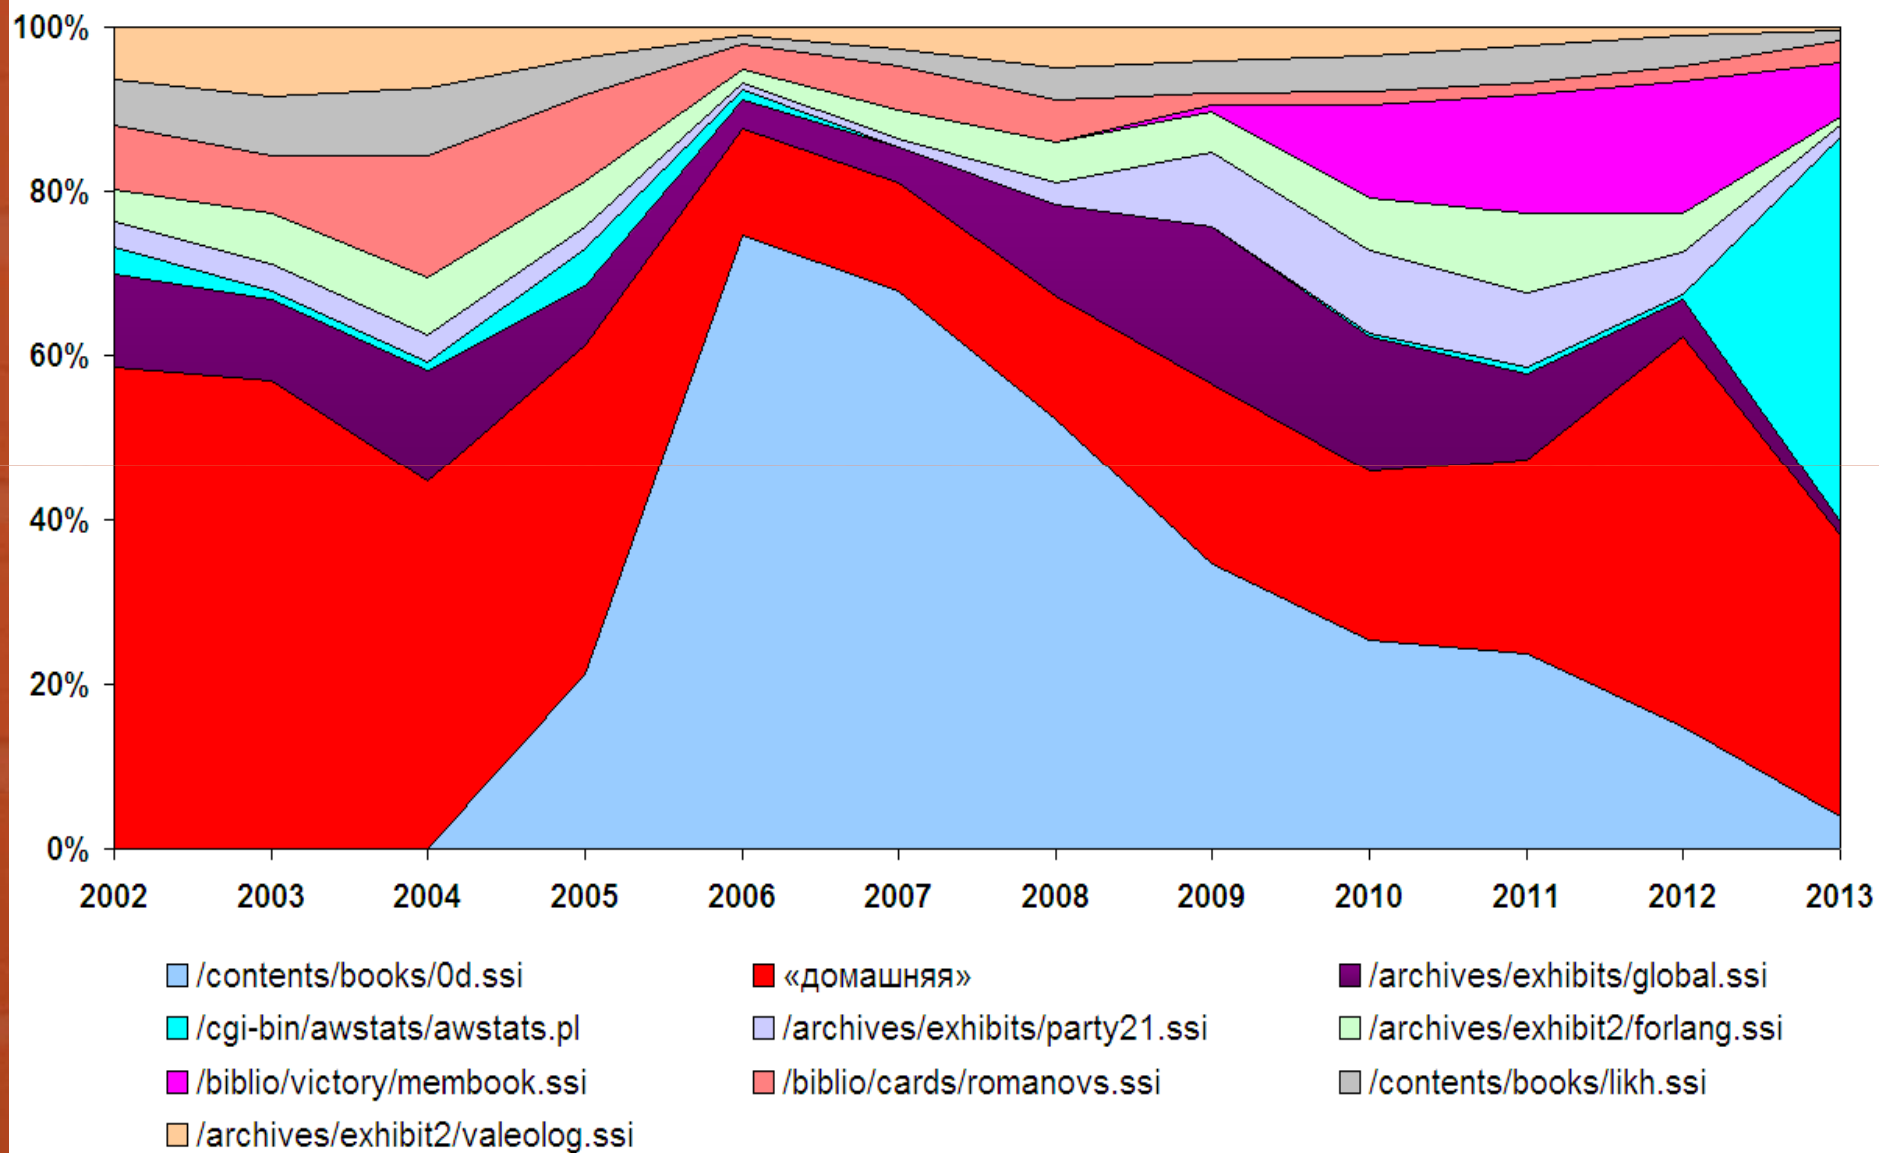

отображаемый трафик	2010	2011	2012	2013
уникальные посетители	976014	646353	527083	468533
визиты	1341243	889987	731925	799552
визитов на посетителя	1,37	1,37	1,38	1,7
страницы	4667547	3805824	3531462	3496180
страниц на визит	3,48	4,27	4,82	4,37
хиты	21338255	14376429	11278784	10083613
хитов на визит	15,9	16,15	15,4	12,61
перекачка [гигабайт]	154,38	122,36	142,69	239,13
перекачка на визит [килобайт]	120,69	144,15	204,42	313,6
неотображаемый трафик (роботы)	2010	2011	2012	2013
страницы	4183745	4730175	3362856	5829630
хиты	5746228	5727170	4092312	8834771
перекачка [гигабайт]	75,53	86,78	89,25	140,79

Итоги прошлого года

Основные показатели www.prometeus.nsc.ru в 2010-2013 гг.

Итоги прошлого года

Основные показатели www.prometeus.nsc.ru в 1997-2013 гг.

Итоги прошлого года

Топ-10 самых популярных страниц сайта (по вхождению) 2002-2013

Итоги прошлого года

Вхождение

Total: 17850 Различные url	Просмотров	Средний размер	Вхождение	Выход	
/cgi-bin/awstats/awstats.pl	618799	173.24 КБ	133591	93102	
/	367807	60.36 КБ	61427	94336	
/biblio/victory/membook.ssi	11164	146.43 КБ	9766	9272	
/archives/docs/websci.ssi	11060	6.62 КБ	9407	6113	
/contents/books/0d.ssi	8448	8.26 КБ	6838	712	
/biblio/cards/romanovs.ssi	4725	53.36 КБ	4234	4212	
/archives/exhibit2/patron.ssi	4386	32.80 КБ	3731	3724	
/archives/exhibit2/econcr.ssi	4061	123.15 КБ	3344	3291	
/kozyug/ideas/unrio92/005-023.ssi	3979	88.88 КБ	3252	3214	
/biblio/newrus/econ.ssi	5570	15.47 КБ	3240	2552	
/biblio/newrus/demogr.ssi	3744	107.06 КБ	3168	3166	
/museum/texts/sibpush/dodinok.ssi	3378	40.65 КБ	2895	2893	
/archives/exhibits/global.ssi	3210	24.23 КБ	2728	2677	
/biblio/newrus/index.ssi	4054	11.17 КБ	2667	2263	
/acquisitions/10-06-08/cont04.ssi	2857	30.90 КБ	2486	2397	
/archives/exhibit2/monkar.ssi	2842	86.15 КБ	2475	2467	
/archives/exhibit2/vernad.ssi	2925	32.23 КБ	2452	2440	
/archives/exhibits/medpl.ssi	2756	19.85 КБ	2304	2256	
/search/	9585	559 Байты	2297	1440	