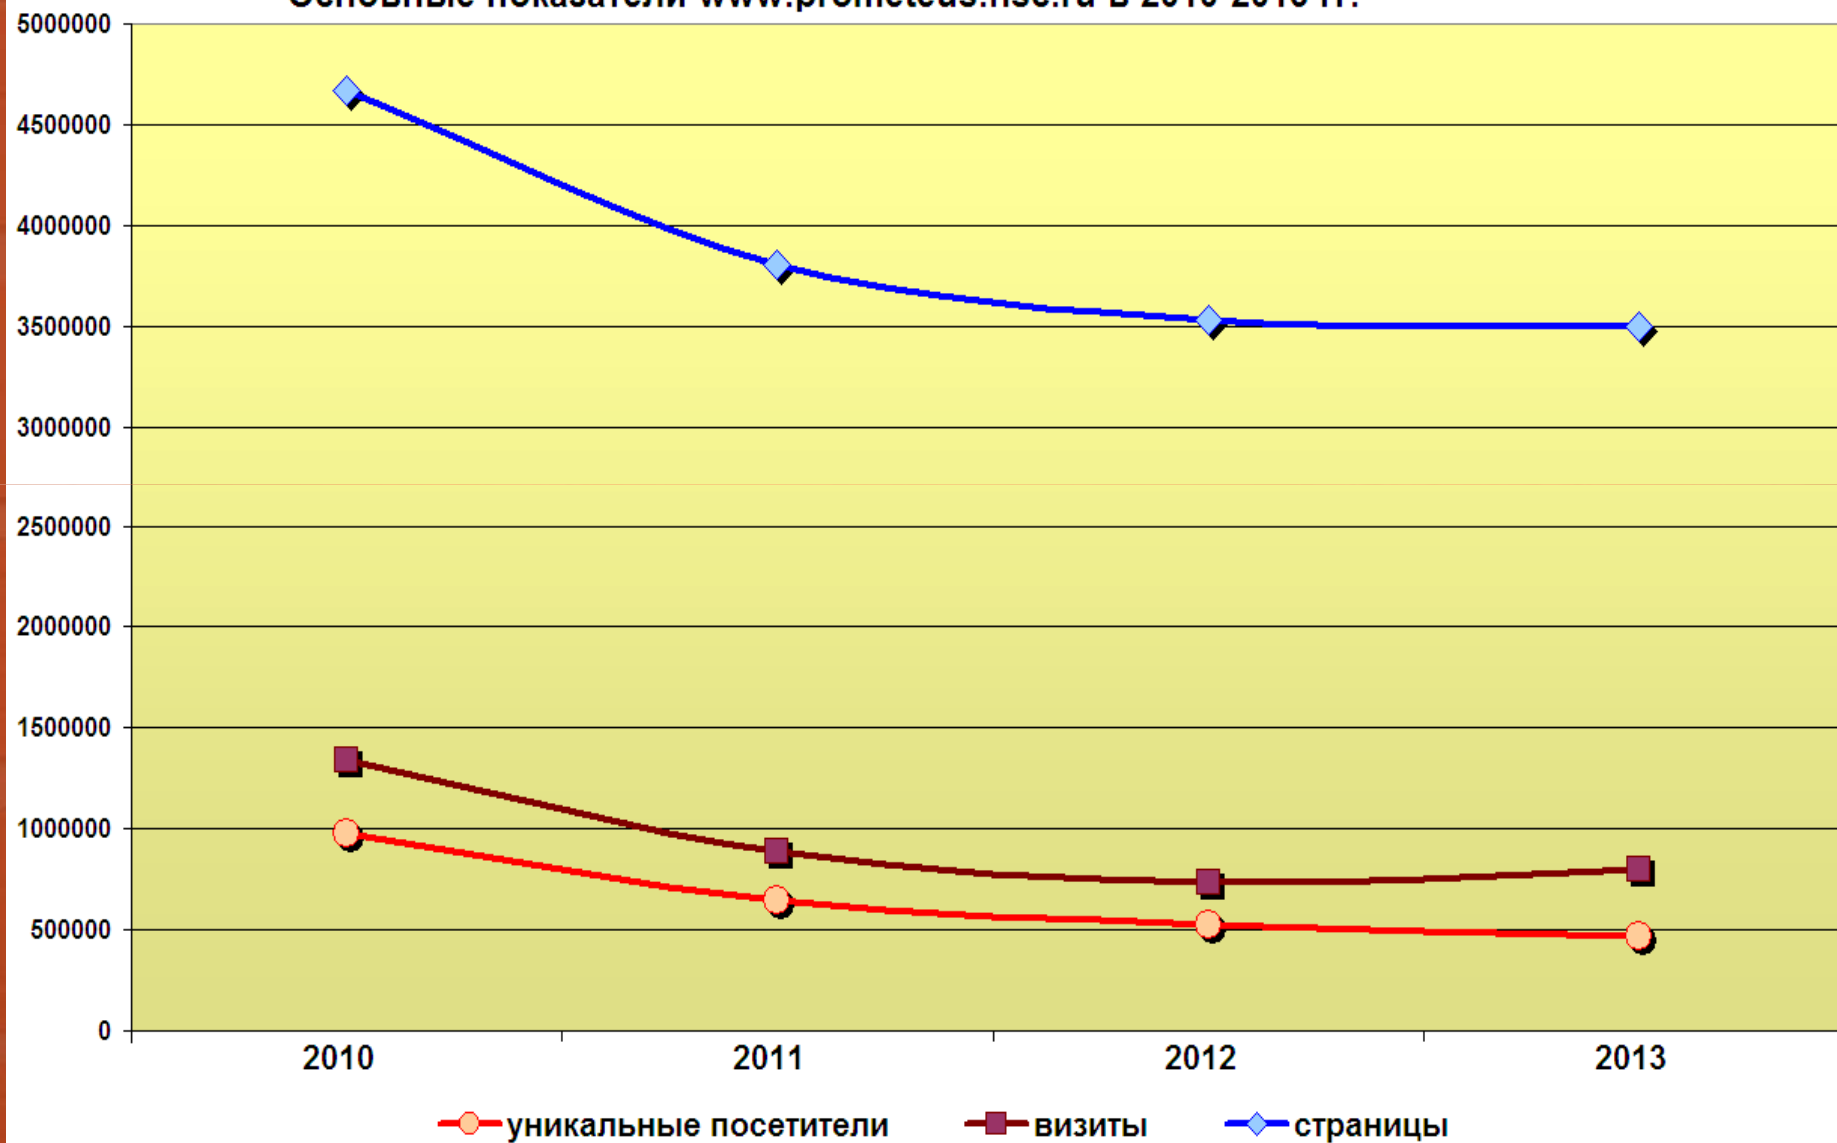

Итоги прошлого года

Основные показатели www.prometeus.nsc.ru в 2010-2013 гг.